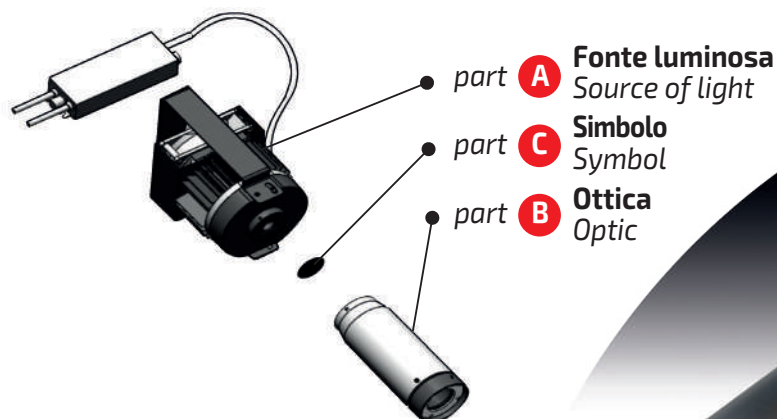

SUPER SAFE

- 1** 100W
- 2** Fino a 25 metri di altezza
till 25m height
- 3** Multicolor
- 4** 5 anni garanzia
5 years warranty
- 5** Simbolo personalizzabile
Custom symbol!

PROGTECH
Safety Lighting

A Fonte luminosa Source of light

| | | |
|--------|-----------------------------|---|
| LC0628 | SUPER SAFE EVO BLUE | Simbolo Blu / Blue Symbol |
| LC0654 | SUPER SAFE EVO GREEN | Simbolo Verde / Green + FILTER 30630S TO MAKE YELLOW COLOUR |
| LC0980 | SUPER SAFE EVO RED | Simbolo Rosso / Red Symbol |
| LC0655 | SUPER SAFE EVO WHITE | Simbolo Bianco / White Symbol Simbolo Multicolor / Multicolor Symbol |

Le nuove serie di proiettori a LED SUPER SAFE, sono l'innovativa soluzione di Progtech per proiettare segnaletica di sicurezza anche in ambienti estremamente luminosi e molto alti! Grazie a LED di ultimissima generazione e un sistema ottico progettato ad hoc, con SUPER SAFE è possibile proiettare segnaletica di ogni genere, simboli custom e scritte personalizzate, nei colori rosso, giallo, verde, blue, bianco e multicolor. Grazie anche a diverse tipologie di ottiche disponibili, è possibile realizzare proiezione di grandi dimensioni.

The new series of SUPER SAFE LED lamps are Progtech's innovative solution for projecting safety signs even in extremely bright and very high environments. Thanks to the latest generation LEDs and a special designed optical system, with SUPER SAFE it's possible to project all kinds of signs, custom symbols and customized writings, in red, yellow, green, blue, white and multicolor images.